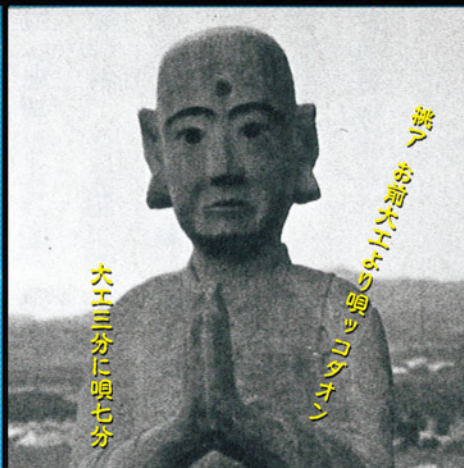

津軽三味線会館特別展示

平成29年4月1日～

嘉瀬の桃以上の民謡像
「兄の与作」

大二三分に唄七分

唄へお前大ハチの唄ミロトマン

嘉瀬の唄の人たち

県下民謡界の第一人者 鎌田稲一

日本一の唄名人 嘉瀬の桃

嘉瀬の桃太郎 桃から生ま
れお前まずに 煙草も香まぬ
それお兄談だ 五升樽あけた
それお兄談だ 女郎賣い好きだ
それお兄談だ 酒ばり好きだ
それお兄談だ ボタモチ好きだ

世界民謡行脚を夢見た 小山内漫遊